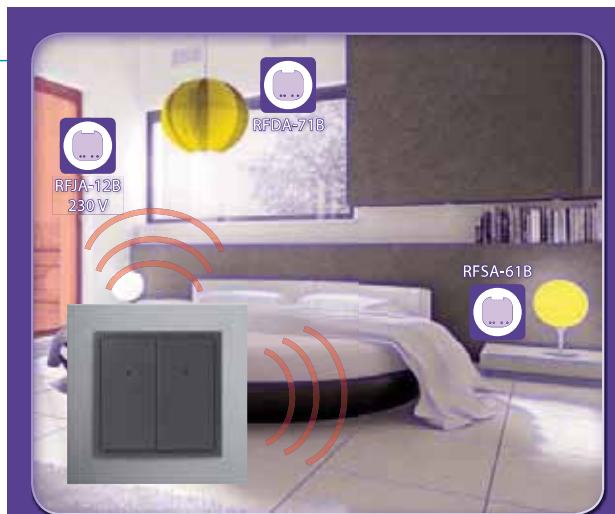

(actiecode 50005) introductieprijs € 110,-

... uw huis wordt met één aanraking bediend

RFWB-40/G - Draadloze wandschakelaar

Dankzij de platte basis kunnen draadloze schakelaars op elk oppervlak geplaatst worden - op een wand, op hout en ook op glas. Schakelaars zijn volledig onafhankelijk van kabelleidingen, voeding geschiedt via batterijen = veilig, geen ongevallen met elektrische stroom. Ons aanbod bevat schakelaars in standaard, maar ook in het luxe LOGUS90 design.

Voor schakelen van lichten met behulp van wandschakelaar met tijdfuncties:

**aanbevolen set RF SET-SW-FI:
RFWB-40/G + RFSA-61 B**

(actiecode 50037) introductieprijs € 121,-

RFIM-20, RFIM-40 - Universele zenders